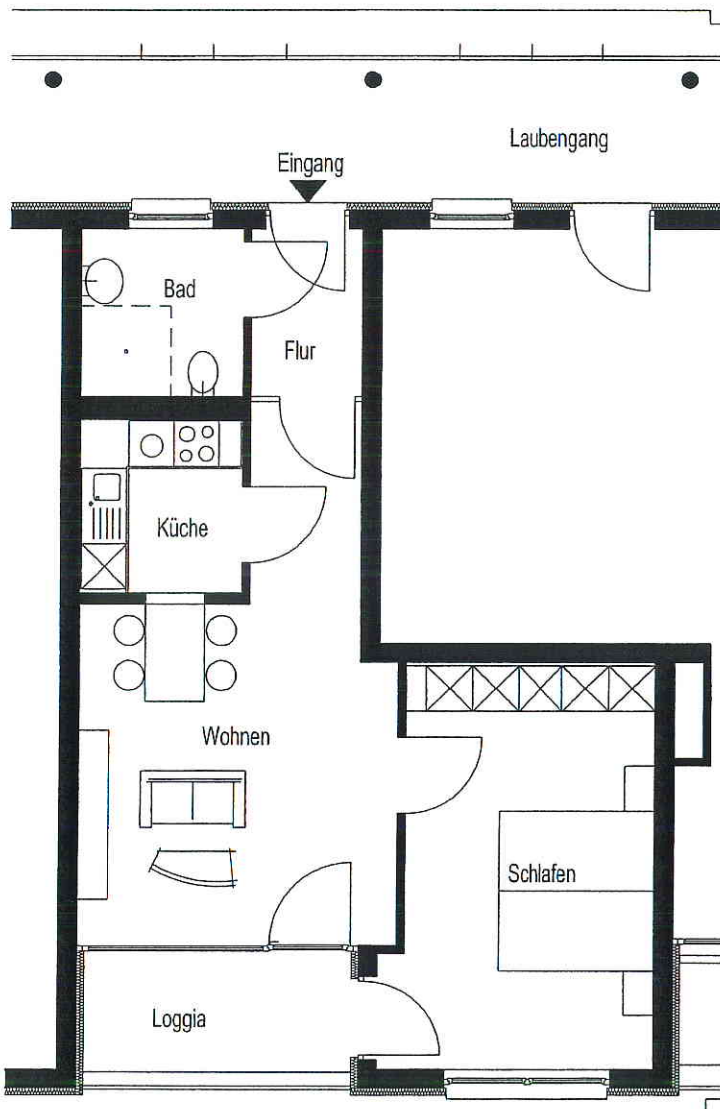

5. Obergeschoß  
Haus 2

Wohnen	22,77 qm
Schlafen	18,63 qm
Bad	4,81 qm
Küche	4,97 qm
Flur	3,30 qm
Loggia(50%)	2,98 qm

Gesamt 57,46 qm

(Keller K2/1.OG 7,42 qm)

Neubau Sebastian-Dani-Heim  
Wohnung 5/2 1:100

5. Obergeschoß  
Haus 2

Wohnen	25,82 qm
Schlafen	16,62 qm
Bad	5,00 qm
Küche	6,68 qm
Flur	4,34 qm
Loggia(50%)	3,44 qm

Gesamt 61,90 qm

(Keller K3/1.OG 7,42 qm)

Neubau Sebastian-Dani-Heim  
Wohnung 5/3 1:100

5. Obergeschoß  
Haus 4

Wohnen	22,26 qm
Schlafen	7,87 qm
Bad	4,49 qm
Kochen	5,87 qm
Flur	3,90 qm
Balkon(50%)	3,72 qm

Gesamt 48,11 qm

(Keller K7/1.OG 7,42 qm)

Neubau Sebastian-Dani-Heim  
Wohnung 5/7 1:100

Wohnen	21,73 qm
Schlafen	16,98 qm
Bad	5,94 qm
Küche	8,61 qm
Flur	4,18 qm
Terrasse(50%)	9,91 qm
<b>Gesamt</b>	<b>67,35 qm</b>
(Keller 11/1.OG 5,30 qm)	

Neubau Sebastian-Dani-Heim  
Wohnung 6/1      1:100