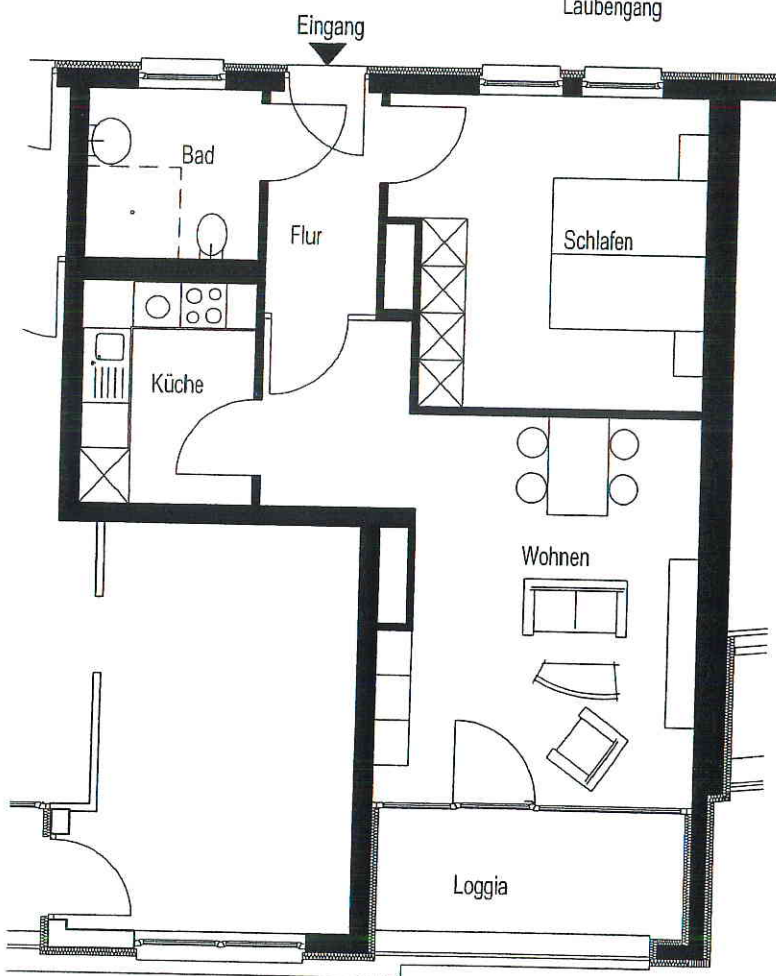

5. Obergeschoß  
Haus 2

Wohnen	22,77 qm
Schlafen	18,63 qm
Bad	4,81 qm
Küche	4,97 qm
Flur	3,30 qm
Loggia(50%)	2,98 qm

Gesamt 57,46 qm

(Keller K2/1.OG 7,42 qm)

Neubau Sebastian-Dani-Heim  
Wohnung 5/2 1:100

5. Obergeschoß  
Haus 2

Wohnen	25,82 qm
Schlafen	16,62 qm
Bad	5,00 qm
Küche	6,68 qm
Flur	4,34 qm
Loggia(50%)	3,44 qm

Gesamt 61,90 qm

(Keller K3/1.OG 7,42 qm)

Neubau Sebastian-Dani-Heim  
Wohnung 5/3 1:100

5. Obergeschoß  
Haus 4

Wohnen	22,26 qm
Schlafen	7,87 qm
Bad	4,49 qm
Kochen	5,87 qm
Flur	3,90 qm
Balkon(50%)	3,72 qm

Gesamt 48,11 qm

(Keller K7/1.OG 7,42 qm)

Neubau Sebastian-Dani-Heim  
Wohnung 5/7 1:100

Wohnen	21,73 qm
Schlafen	16,98 qm
Bad	5,94 qm
Küche	8,61 qm
Flur	4,18 qm
Terrasse(50%)	9,91 qm
<b>Gesamt</b>	<b>67,35 qm</b>
(Keller 11/1.OG 5,30 qm)	

Neubau Sebastian-Dani-Heim  
Wohnung 6/1      1:100