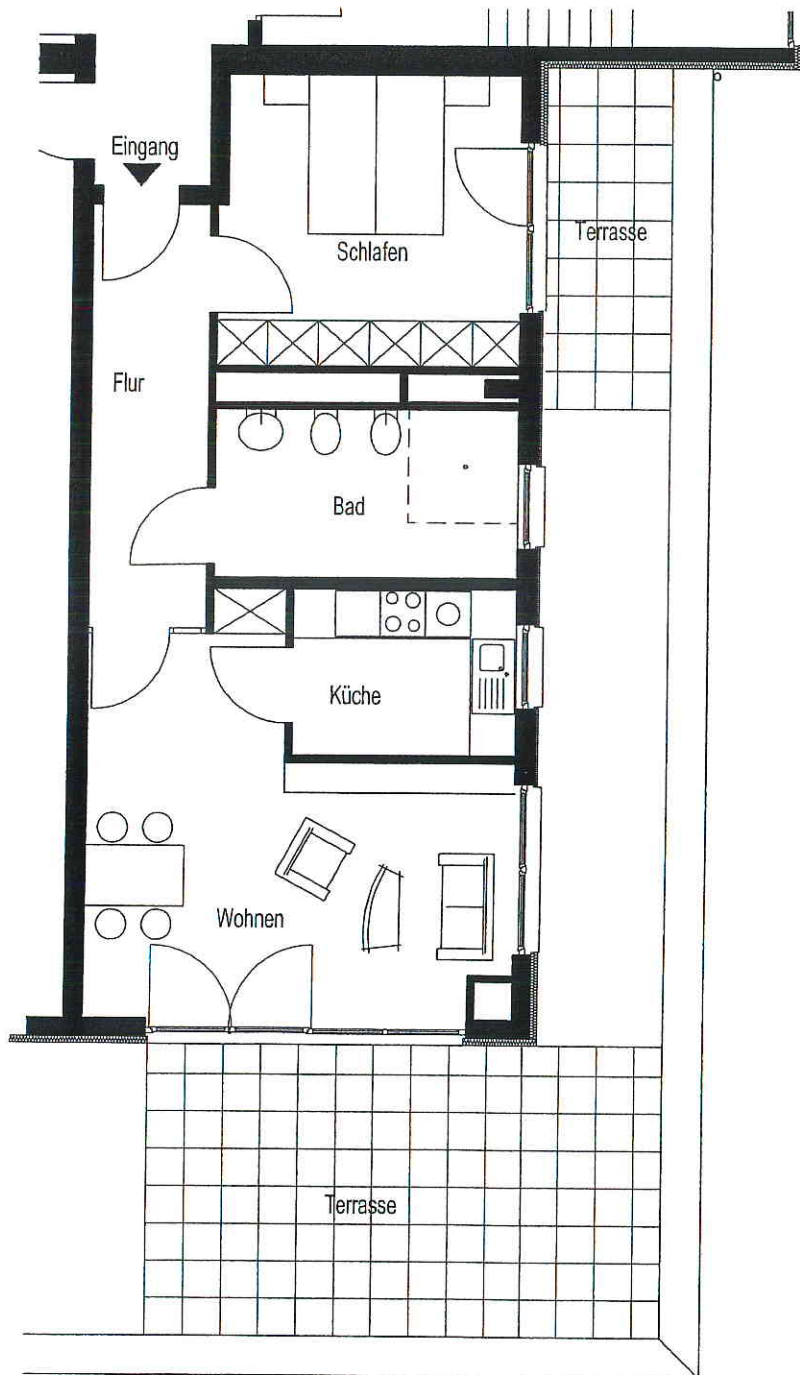

5. Obergeschoß  
Haus 2

Wohnen	22,77 qm
Schlafen	18,63 qm
Bad	4,81 qm
Küche	4,97 qm
Flur	3,30 qm
Loggia(50%)	2,98 qm

Gesamt 57,46 qm

(Keller K2/1.OG 7,42 qm)

Neubau Sebastian-Dani-Heim  
Wohnung 5/2 1:100

5. Obergeschoß  
Haus 2

Wohnen	25,82 qm
Schlafen	16,62 qm
Bad	5,00 qm
Küche	6,68 qm
Flur	4,34 qm
Loggia(50%)	3,44 qm

Gesamt 61,90 qm

(Keller K3/1.OG 7,42 qm)

Neubau Sebastian-Dani-Heim  
Wohnung 5/3 1:100

5. Obergeschoß  
Haus 4

Wohnen	22,26 qm
Schlafen	7,87 qm
Bad	4,49 qm
Kochen	5,87 qm
Flur	3,90 qm
Balkon(50%)	3,72 qm

Gesamt 48,11 qm

(Keller K7/1.OG 7,42 qm)

Neubau Sebastian-Dani-Heim  
Wohnung 5/7 1:100

Wohnen	21,73 qm
Schlafen	16,98 qm
Bad	5,94 qm
Küche	8,61 qm
Flur	4,18 qm
Terrasse(50%)	9,91 qm
<b>Gesamt</b>	<b>67,35 qm</b>
(Keller 11/1.OG 5,30 qm)	

Neubau Sebastian-Dani-Heim  
Wohnung 6/1      1:100