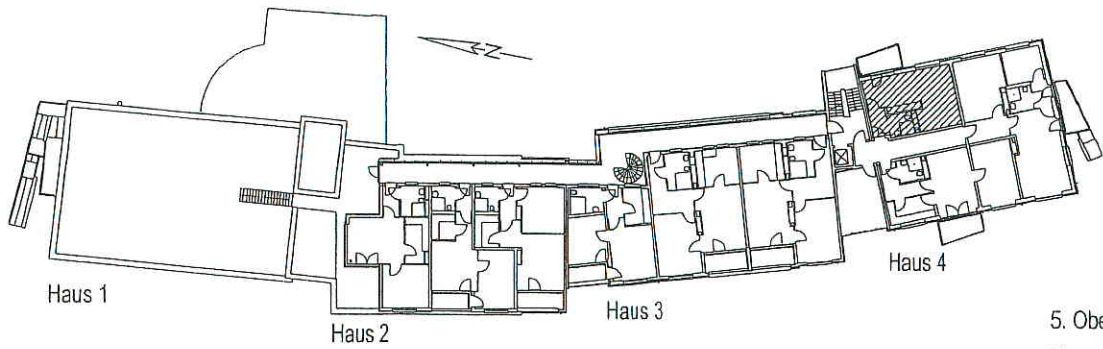

5. Obergeschoß  
Haus 2

Wohnen	22,77 qm
Schlafen	18,63 qm
Bad	4,81 qm
Küche	4,97 qm
Flur	3,30 qm
Loggia(50%)	2,98 qm

Gesamt 57,46 qm

(Keller K2/1.OG 7,42 qm)

Neubau Sebastian-Dani-Heim  
Wohnung 5/2 1:100

5. Obergeschoß  
Haus 2

Wohnen	25,82 qm
Schlafen	16,62 qm
Bad	5,00 qm
Küche	6,68 qm
Flur	4,34 qm
Loggia(50%)	3,44 qm

Gesamt 61,90 qm

(Keller K3/1.OG 7,42 qm)

Neubau Sebastian-Dani-Heim  
Wohnung 5/3 1:100

5. Obergeschoß  
Haus 4

Wohnen	22,26 qm
Schlafen	7,87 qm
Bad	4,49 qm
Kochen	5,87 qm
Flur	3,90 qm
Balkon(50%)	3,72 qm

Gesamt 48,11 qm

(Keller K7/1.OG 7,42 qm)

Neubau Sebastian-Dani-Heim  
Wohnung 5/7 1:100

Wohnen	21,73 qm
Schlafen	16,98 qm
Bad	5,94 qm
Küche	8,61 qm
Flur	4,18 qm
Terrasse(50%)	9,91 qm
<b>Gesamt</b>	<b>67,35 qm</b>
(Keller 11/1.OG 5,30 qm)	

Neubau Sebastian-Dani-Heim  
Wohnung 6/1      1:100