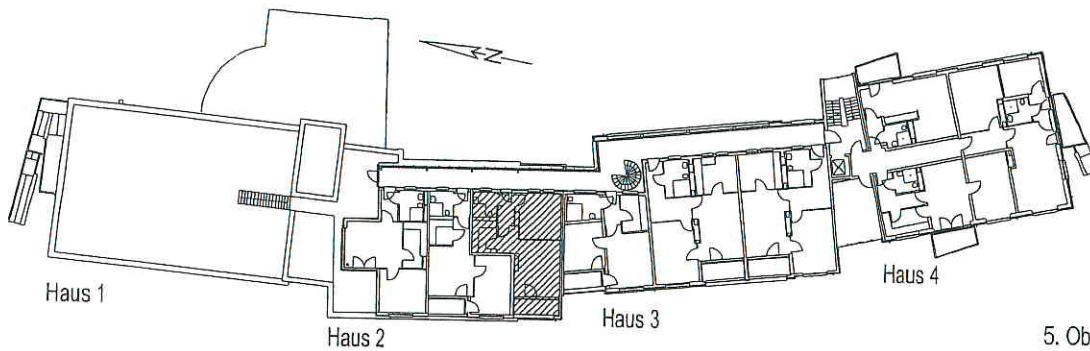

5. Obergeschoß  
Haus 2

Wohnen	22,77 qm
Schlafen	18,63 qm
Bad	4,81 qm
Küche	4,97 qm
Flur	3,30 qm
Loggia(50%)	2,98 qm

Gesamt 57,46 qm

(Keller K2/1.OG 7,42 qm)

Neubau Sebastian-Dani-Heim  
Wohnung 5/2 1:100

5. Obergeschoß  
Haus 2

Wohnen	25,82 qm
Schlafen	16,62 qm
Bad	5,00 qm
Küche	6,68 qm
Flur	4,34 qm
Loggia(50%)	3,44 qm

Gesamt 61,90 qm

(Keller K3/1.OG 7,42 qm)

Neubau Sebastian-Dani-Heim  
Wohnung 5/3 1:100

5. Obergeschoß  
Haus 4

Wohnen	22,26 qm
Schlafen	7,87 qm
Bad	4,49 qm
Kochen	5,87 qm
Flur	3,90 qm
Balkon(50%)	3,72 qm

Gesamt 48,11 qm

(Keller K7/1.OG 7,42 qm)

Neubau Sebastian-Dani-Heim  
Wohnung 5/7 1:100

Wohnen	21,73 qm
Schlafen	16,98 qm
Bad	5,94 qm
Küche	8,61 qm
Flur	4,18 qm
Terrasse(50%)	9,91 qm
<b>Gesamt</b>	<b>67,35 qm</b>
(Keller 11/1.OG 5,30 qm)	

Neubau Sebastian-Dani-Heim  
Wohnung 6/1      1:100