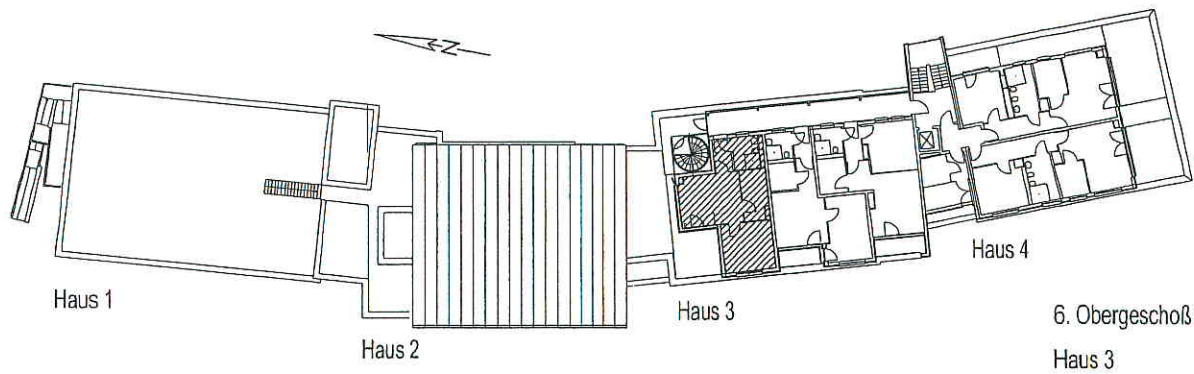

5. Obergeschoß  
Haus 2

Wohnen	22,77 qm
Schlafen	18,63 qm
Bad	4,81 qm
Küche	4,97 qm
Flur	3,30 qm
Loggia(50%)	2,98 qm

Gesamt 57,46 qm

(Keller K2/1.OG 7,42 qm)

Neubau Sebastian-Dani-Heim  
Wohnung 5/2 1:100

5. Obergeschoß  
Haus 2

Wohnen	25,82 qm
Schlafen	16,62 qm
Bad	5,00 qm
Küche	6,68 qm
Flur	4,34 qm
Loggia(50%)	3,44 qm

Gesamt 61,90 qm

(Keller K3/1.OG 7,42 qm)

Neubau Sebastian-Dani-Heim  
Wohnung 5/3 1:100

5. Obergeschoß  
Haus 4

Wohnen	22,26 qm
Schlafen	7,87 qm
Bad	4,49 qm
Kochen	5,87 qm
Flur	3,90 qm
Balkon(50%)	3,72 qm

Gesamt 48,11 qm

(Keller K7/1.OG 7,42 qm)

Neubau Sebastian-Dani-Heim  
Wohnung 5/7 1:100

Wohnen	21,73 qm
Schlafen	16,98 qm
Bad	5,94 qm
Küche	8,61 qm
Flur	4,18 qm
Terrasse(50%)	9,91 qm
<b>Gesamt</b>	<b>67,35 qm</b>
(Keller 11/1.OG 5,30 qm)	

Neubau Sebastian-Dani-Heim  
Wohnung 6/1      1:100