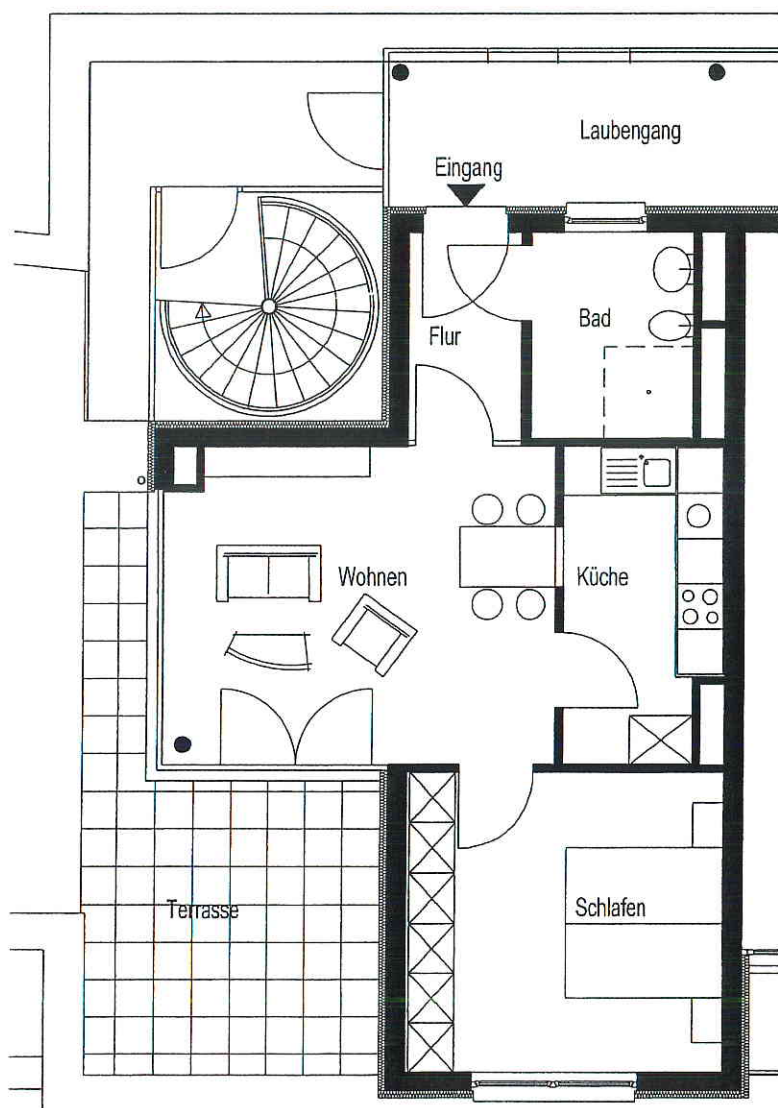

5. Obergeschoß  
Haus 2

Wohnen	22,77 qm
Schlafen	18,63 qm
Bad	4,81 qm
Küche	4,97 qm
Flur	3,30 qm
Loggia(50%)	2,98 qm

Gesamt 57,46 qm

(Keller K2/1.OG 7,42 qm)

Neubau Sebastian-Dani-Heim  
Wohnung 5/2 1:100

5. Obergeschoß  
Haus 2

Wohnen	25,82 qm
Schlafen	16,62 qm
Bad	5,00 qm
Küche	6,68 qm
Flur	4,34 qm
Loggia(50%)	3,44 qm

Gesamt 61,90 qm

(Keller K3/1.OG 7,42 qm)

Neubau Sebastian-Dani-Heim  
Wohnung 5/3 1:100

5. Obergeschoß  
Haus 4

Wohnen	22,26 qm
Schlafen	7,87 qm
Bad	4,49 qm
Kochen	5,87 qm
Flur	3,90 qm
Balkon(50%)	3,72 qm

Gesamt 48,11 qm

(Keller K7/1.OG 7,42 qm)

Neubau Sebastian-Dani-Heim  
Wohnung 5/7 1:100

Wohnen	21,73 qm
Schlafen	16,98 qm
Bad	5,94 qm
Küche	8,61 qm
Flur	4,18 qm
Terrasse(50%)	9,91 qm
<b>Gesamt</b>	<b>67,35 qm</b>
(Keller 11/1.OG 5,30 qm)	

Neubau Sebastian-Dani-Heim  
Wohnung 6/1      1:100