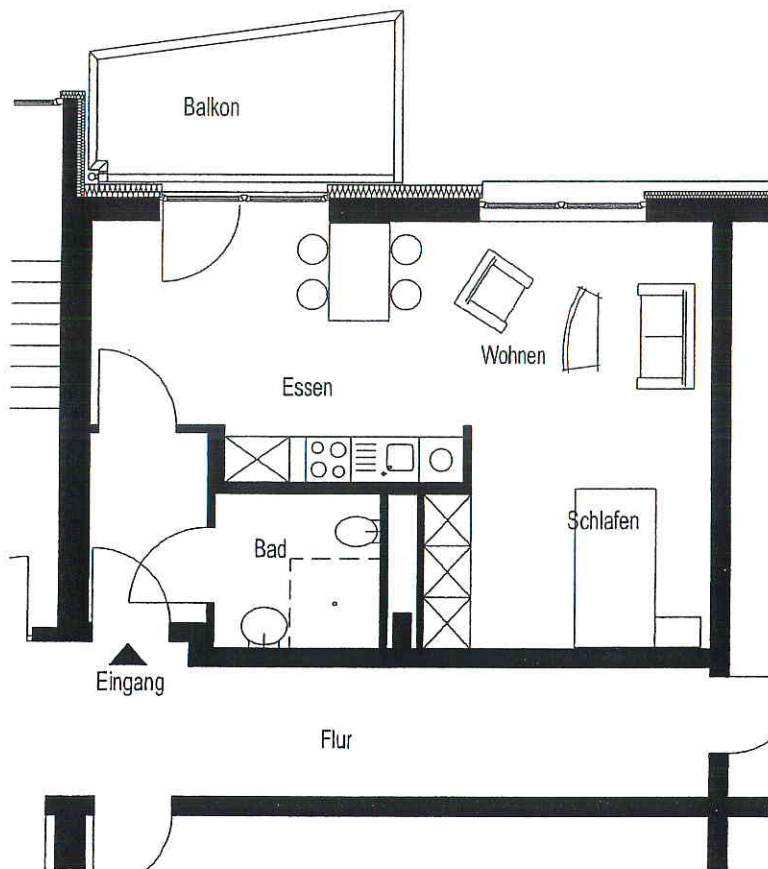

5. Obergeschoß  
Haus 2

Wohnen	22,77 qm
Schlafen	18,63 qm
Bad	4,81 qm
Küche	4,97 qm
Flur	3,30 qm
Loggia(50%)	2,98 qm

Gesamt 57,46 qm

(Keller K2/1.OG 7,42 qm)

Neubau Sebastian-Dani-Heim  
Wohnung 5/2 1:100

5. Obergeschoß  
Haus 2

Wohnen	25,82 qm
Schlafen	16,62 qm
Bad	5,00 qm
Küche	6,68 qm
Flur	4,34 qm
Loggia(50%)	3,44 qm

Gesamt 61,90 qm

(Keller K3/1.OG 7,42 qm)

Neubau Sebastian-Dani-Heim  
Wohnung 5/3 1:100

5. Obergeschoß  
Haus 4

Wohnen	22,26 qm
Schlafen	7,87 qm
Bad	4,49 qm
Kochen	5,87 qm
Flur	3,90 qm
Balkon(50%)	3,72 qm

Gesamt 48,11 qm

(Keller K7/1.OG 7,42 qm)

Neubau Sebastian-Dani-Heim  
Wohnung 5/7 1:100

Wohnen	21,73 qm
Schlafen	16,98 qm
Bad	5,94 qm
Küche	8,61 qm
Flur	4,18 qm
Terrasse(50%)	9,91 qm
<b>Gesamt</b>	<b>67,35 qm</b>
(Keller 11/1.OG 5,30 qm)	

Neubau Sebastian-Dani-Heim  
Wohnung 6/1      1:100