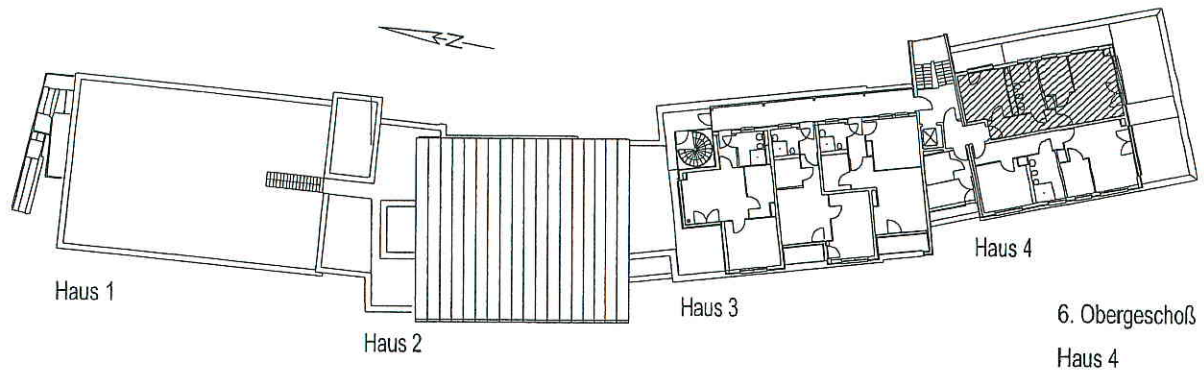

5. Obergeschoß  
Haus 2

Wohnen	22,77 qm
Schlafen	18,63 qm
Bad	4,81 qm
Küche	4,97 qm
Flur	3,30 qm
Loggia(50%)	2,98 qm

Gesamt 57,46 qm

(Keller K2/1.OG 7,42 qm)

Neubau Sebastian-Dani-Heim  
Wohnung 5/2 1:100

5. Obergeschoß  
Haus 2

Wohnen	25,82 qm
Schlafen	16,62 qm
Bad	5,00 qm
Küche	6,68 qm
Flur	4,34 qm
Loggia(50%)	3,44 qm

Gesamt 61,90 qm

(Keller K3/1.OG 7,42 qm)

Neubau Sebastian-Dani-Heim  
Wohnung 5/3 1:100

5. Obergeschoß  
Haus 4

Wohnen	22,26 qm
Schlafen	7,87 qm
Bad	4,49 qm
Kochen	5,87 qm
Flur	3,90 qm
Balkon(50%)	3,72 qm

Gesamt 48,11 qm

(Keller K7/1.OG 7,42 qm)

Neubau Sebastian-Dani-Heim  
Wohnung 5/7 1:100

Wohnen	21,73 qm
Schlafen	16,98 qm
Bad	5,94 qm
Küche	8,61 qm
Flur	4,18 qm
Terrasse(50%)	9,91 qm
<b>Gesamt</b>	<b>67,35 qm</b>
(Keller 11/1.OG 5,30 qm)	

Neubau Sebastian-Dani-Heim  
Wohnung 6/1      1:100