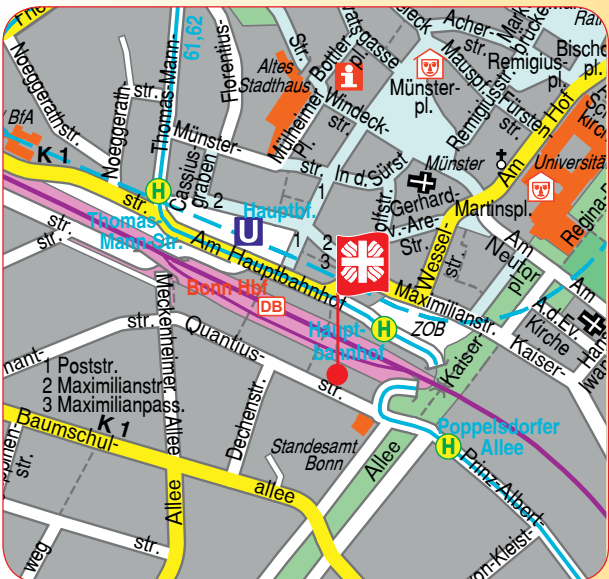

Radstation • Bonn

am Hauptbahnhof

Öffnungszeiten

1. April bis 30. September

Mo bis Fr: 7:00 bis 22:00 Uhr

Sa: 8:00 bis 22:00 Uhr

So und Feiertag: 8:00 bis 22:00 Uhr

1. Oktober bis 31. März

Mo bis Fr: 7:00 bis 21:00 Uhr

Sa: 8:00 bis 20:00 Uhr

So und Feiertag: 8:00 bis 20:00 Uhr

Dauerparker: 24h-Zugang mit Chipkarte

Quantiusstraße 31, 53115 Bonn

Rückseite Hauptbahnhof

Tel. 0228 9814636

radstation@caritas-bonn.de

www.radstationbonn.de