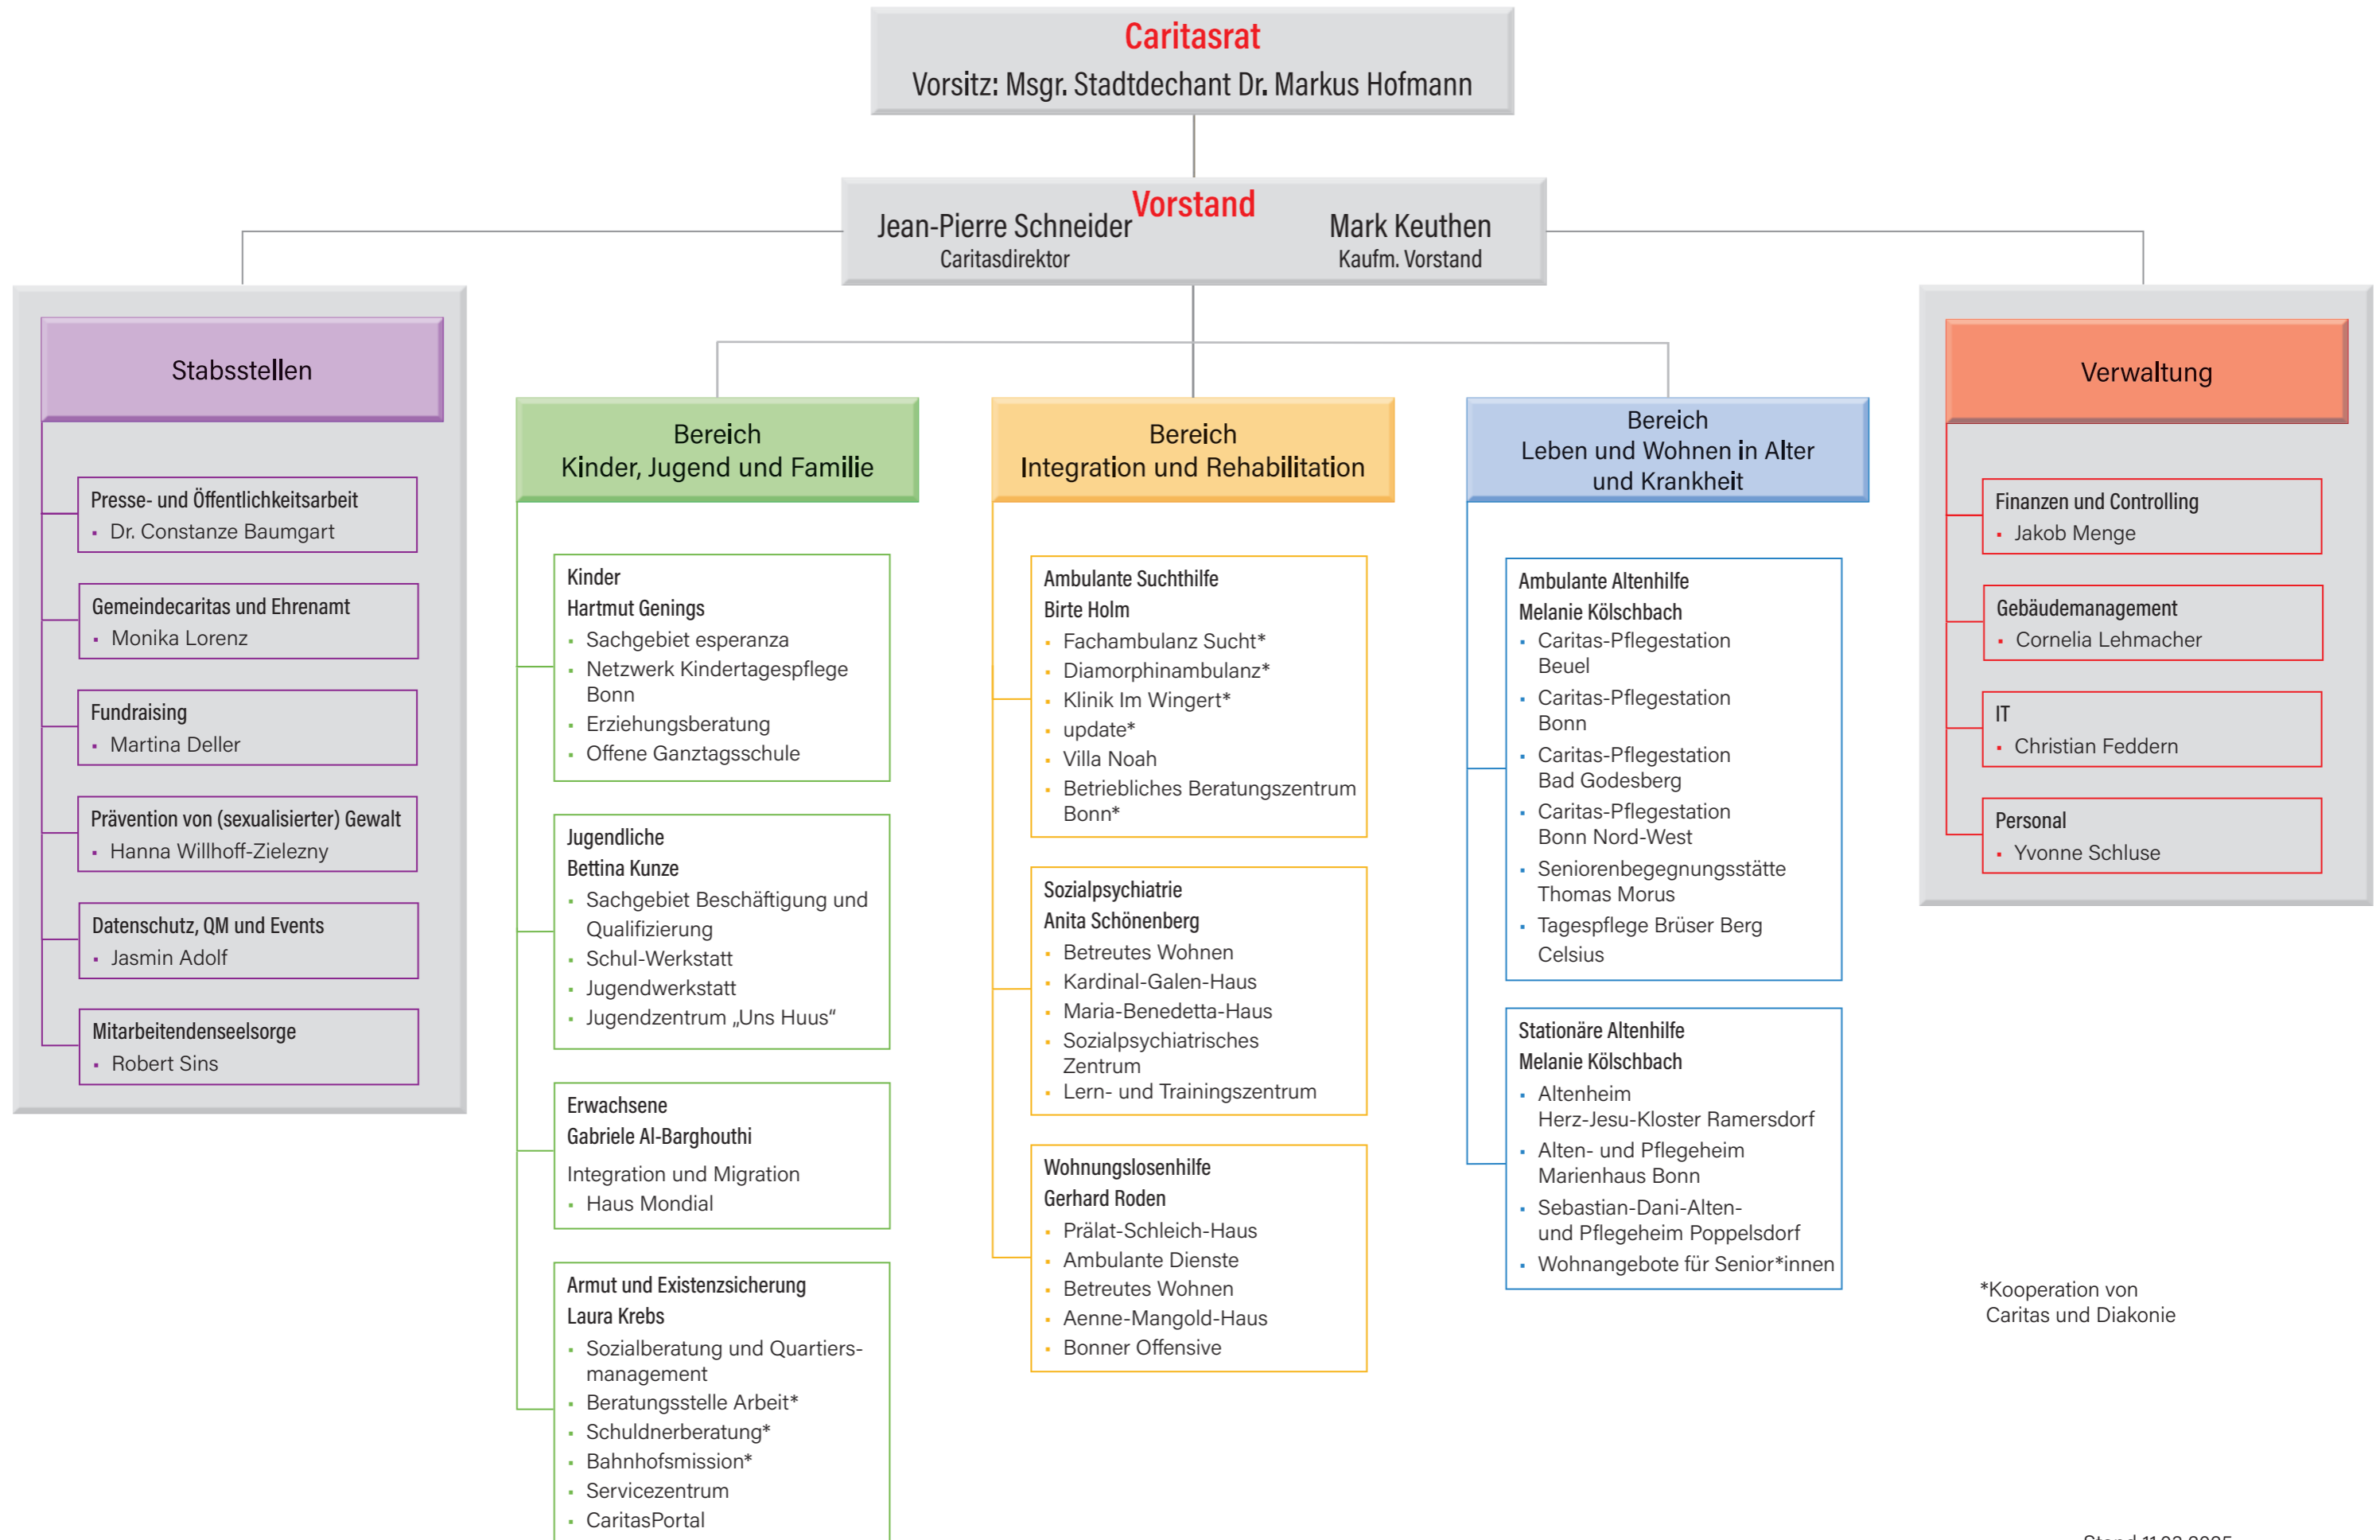

# Organisationsstruktur des Caritasverbandes für die Stadt Bonn e. V.

\*Kooperation von Caritas und Diakonie