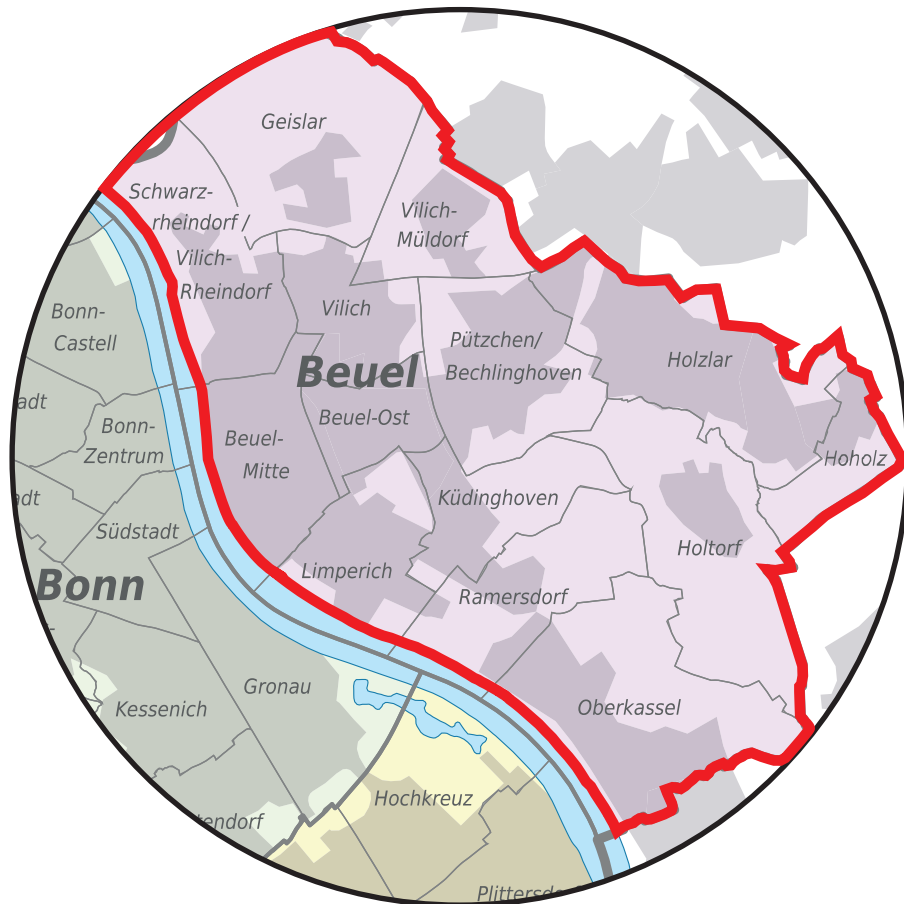

# Caritas Pflegestation Beuel (CPS 1)

Bechlinghoven

Beuel Mitte

Beuel Ost

Beuel Süd

Geislar

Gielgen

Heidebergen

Hoholz

Holtorf

Holzlar

Küdinghoven

Limperich

Neu Vilich

Niederholtorf

Oberholtorf

Oberkassel

Pützchen

Ramersdorf, Roleber, Schwarzhindorf, Ungarten, Vilich, Vilich Müldorf, Vilich Rheindorf

# Caritas Pflegestation Bad Godesberg (CPS 3)

- Bad Godesberg Zentrum
- Heiderhof
- Lannesdorf
- Mehlem
- Muffendorf
- Pennenfeld
- Plittersdorf
- Rüngsdorf
- Schweinheim
- Hochkreuz
- Gronau
- Friesdorf (teils)